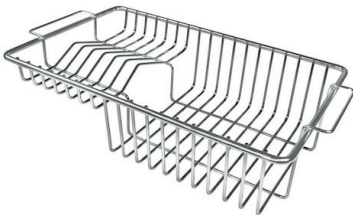

Fregadero Stripe

Cubeta a la izquierda

fregaderos

Código: 4503 052

CARACTERÍSTICAS

-
- CUBETA DE RADIO ESTRECHO** Cubetas de formas cuadradas con un diseño moderno y una mayor capacidad. Para una estética minimalista conjugada con la máxima comodidad.
-
- CUBETA PROFUNDA** Fregaderos que alcanzan una profundidad importante, más de 20 cm, gracias a la tecnología de producción avanzada, que ofrecen gran capacidad y practicidad en todas las operaciones de lavado.
-
- DESAGÜE 3,5" BASKET** Desagüe grande de 3,5" equipado con el práctico tapón cestillo que impide el flujo de las partes sólidas en la alcantarilla.
-
- FREGADEROS DE ESPESOR** Acero 1 mm de espesor. Un espesor importante que garantiza máxima robustez para los fregaderos que no conocen las señales del envejecimiento.
-
- POSIBILIDAD SEGUNDO / TERCER ORIFICIO** El fregadero se puede personalizar con la ejecución de orificios adicionales, especificados en fase de pedido, utilizables para monomandos de doble orificio, para desagües con mando a distancia o para la instalación de dispensadores para el jabón. Las posiciones se indican en los diseños con orificios por una línea discontinua.
-
- REBOSADERO PERIMETRAL** El rebosadero es una seguridad siempre presente en los fregaderos Foster que impide el desbordamiento del agua de la cubeta en caso de olvido. La solución del desagüe perimetral mejora la estética gracias a la forma cuadrada y esencial.
-

Desagüe Desagüe con mando automático PM

DIBUJOS TÉCNICOS

GALERÍA

EL PAQUETE INCLUYE

Desagüe automático - PM
8407 113

ACCESORIOS OPCIONALES

Rejilla portaplatos inox
8100 305

Tabla de corte de madera Iroko
8643 117

MARIDAJE RECOMENDADO

Monomando Milanello
8425 100

Monomando NYC
8486 000